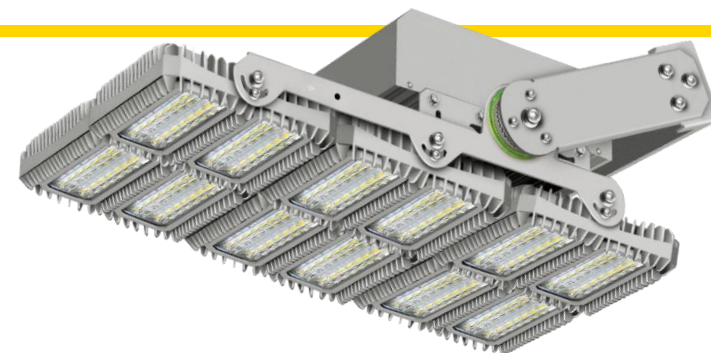

Referenzbericht LED-Beleuchtung Tennisplätze Outdoor

Tennisclub TC Wetzikon /ZH

- Umrüstung von 6 Outdoor-Tennisplätze auf LED
- mittels 24 Stück LED Hochleistungsstrahler asymmetrisch à 650W / 99'800lm / 4'000 Kelvin
- Beleuchtungsstärke 500 Lux, hohe Gleichmässigkeit
- minimaler Blendungsfaktor, insbesondere für Service aus Grundlinie
- Abstrahlung nach oben (ULR-Wert) = 0; zum Schutz der Umwelt und nachtaktiven Lebewesen
- inkl. Steuerung zur Umschaltung verschiedener Beleuchtungsstärken 2/3 – 3/3
- Konstruktion und Lieferung neuer Mastausleger
- Inkl. mechanische Montage und Elektroarbeiten
- Lichtberechnung RELUX, Kontrollmessung ist erfolgreich erfolgt, Nachweis Erfüllung aller Vorgaben und Normen
- inkl. Antragsbearbeitung zum Erhalt von Förderbeiträgen, Auszahlung ist erfolgt

Anwendung LED-Modularstrahler Tennisplätze Outdoor

Vielen Dank unseren Kunden für die Erteilung von diesem Auftrag!