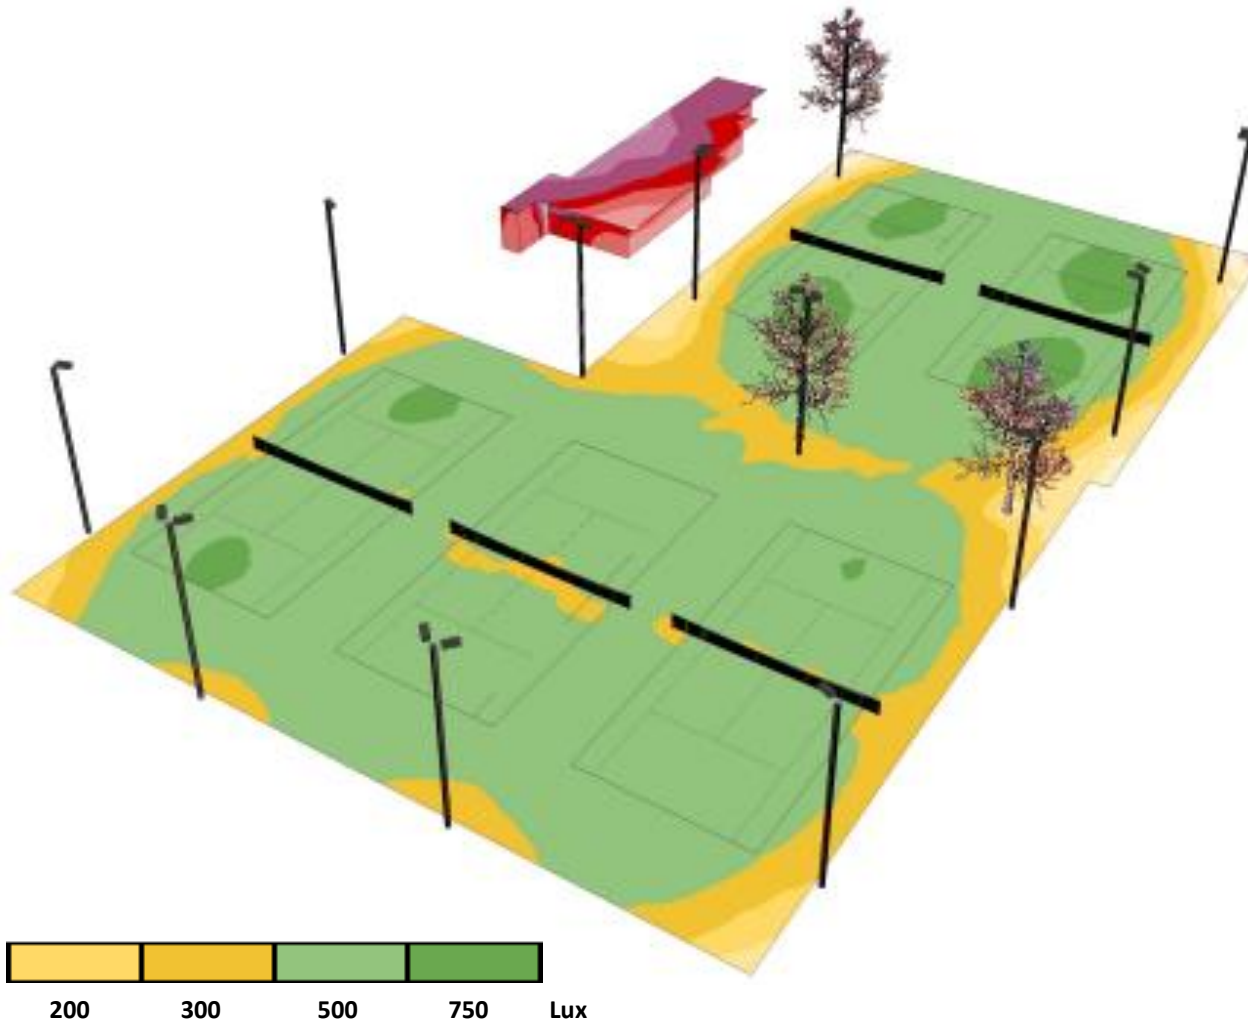

Referenzbericht LED-Beleuchtung Tennisplätze Outdoor

Tennisclub TC Birmatt Therwil /BL

- Umrüstung von 5 Outdoor-Tennisplätze auf LED
- mittels 20 Stück LED Hochleistungsstrahler asymmetrisch à 650W / 94'300lm / 4'000 Kelvin
- Beleuchtungsstärke >500 Lux, sehr hohe Gleichmässigkeit
- minimaler Blendungsfaktor, selbst von Strahlern hinter Grundlinie!
- Abstrahlung nach oben (ULR-Wert) = 0; zum Schutz der Umwelt und nachtaktiven Lebewesen
- inkl. Steuerung zur Umschaltung verschiedener Beleuchtungsstärken (2/3 – 3/3)
- Konstruktion und Lieferung neuer Mastausleger
- Lichtberechnung RELUX, Kontrollmessung ist erfolgreich erfolgt, Nachweis Erfüllung aller Vorgaben und Normen
- inkl. Antragsbearbeitung zum Erhalt von Förderbeiträgen, Auszahlung ist erfolgt

Anwendung LED-Modularstrahler Tennisplätze Outdoor

Unsere Lichtberechnung mit 3D-Simulation garantiert die Normenkonformität, eine hohe Gleichmässigkeit bei minimaler Blendung und erbringt den Nachweis der Erfüllung aller Auflagen.