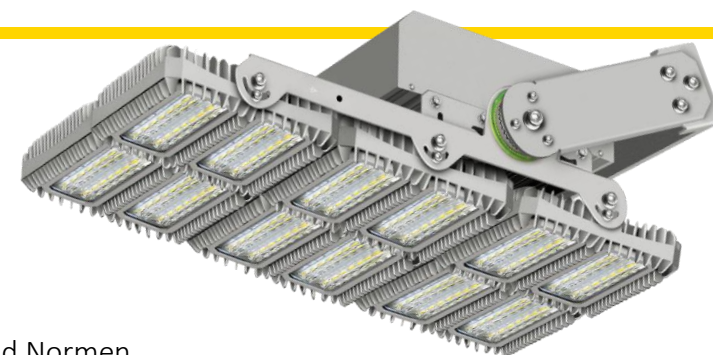

Referenzbericht LED-Beleuchtung Tennisplätze Outdoor

Tennisclub TC Birmatt Therwil /BL

- Umrüstung von 5 Outdoor-Tennisplätze auf LED
- mittels 20 Stück LED Hochleistungsstrahler asymmetrisch à 650W / 94'300lm / 4'000 Kelvin
- Beleuchtungsstärke >500 Lux, sehr hohe Gleichmässigkeit
- minimaler Blendungsfaktor, selbst von Strahlern hinter Grundlinie!
- Abstrahlung nach oben (ULR-Wert) = 0; zum Schutz der Umwelt und nachtaktiven Lebewesen
- inkl. Steuerung zur Umschaltung verschiedener Beleuchtungsstärken (2/3 – 3/3)
- Konstruktion und Lieferung neuer Mastausleger
- Lichtberechnung RELUX, Kontrollmessung ist erfolgreich erfolgt, Nachweis Erfüllung aller Vorgaben und Normen
- inkl. Antragsbearbeitung zum Erhalt von Förderbeiträgen, Auszahlung ist erfolgt

Anwendung LED-Modularstrahler Tennisplätze Outdoor

Unsere Lichtberechnung mit 3D-Simulation garantiert die Normenkonformität, eine hohe Gleichmässigkeit bei minimaler Blendung und erbringt den Nachweis der Erfüllung aller Auflagen.