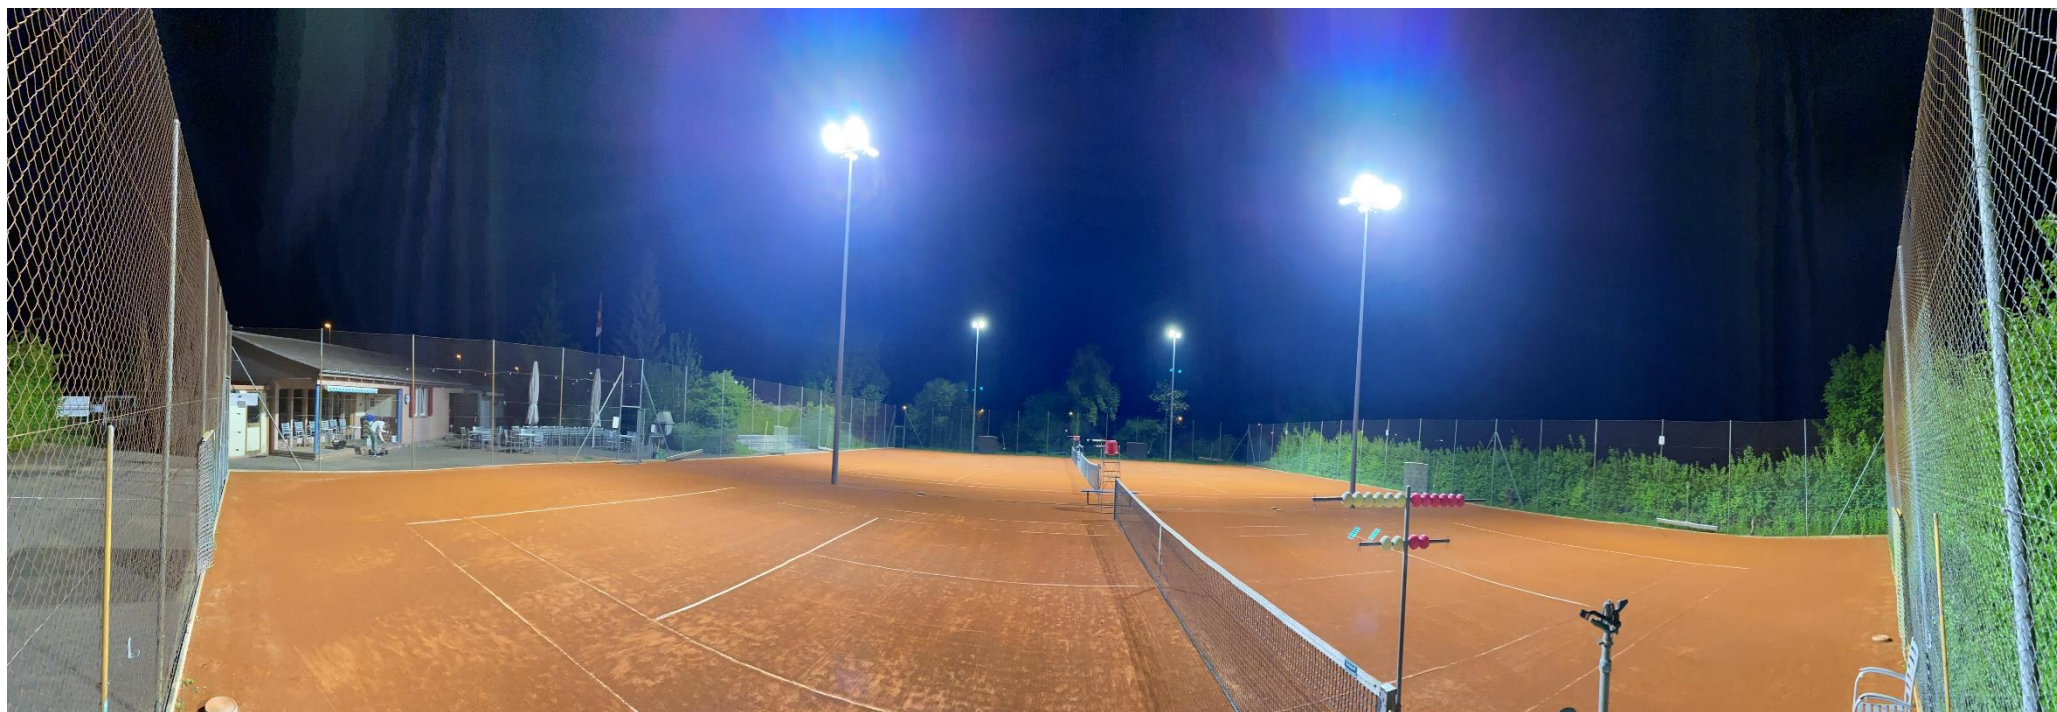

Referenzbericht LED-Beleuchtung Tennisplätze Outdoor

Tennisclub TC Villmergen/AG

- Umrüstung von drei Outdoor-Tennisplätze auf LED
- mittels 12 Stück LED Hochleistungsstrahler asymmetrisch à 650W / 102'700lm / 4'000 Kelvin
- Beleuchtungsstärke über 500 Lux
- sehr hohe Gleichmässigkeit -0.8
- minimaler Blendungsfaktor, insbesondere für Service aus Grundlinie
- Abstrahlung nach oben (ULR-Wert) = 0; zum Schutz der Umwelt und nachtaktiven Lebewesen
- inkl. Steuerung zur Umschaltung verschiedener Beleuchtungsstärken
- inkl. Übertragung Steuerungssignal (DALI) zur Dimmung über Stromleitung, wodurch keine neuen Kabel verlegt werden mussten
- Konstruktion und Lieferung neuer Mastausleger
- Lichtberechnung RELUX, Kontrollmessung ist erfolgreich erfolgt
- inkl. Antragsbearbeitung zum Erhalt von Förderbeiträgen, Auszahlung ist erfolgt

Anwendung LED-Modularstrahler Tennisplätze Outdoor

swisstennis 
Partner Tennis Courts

proXplus
LED Beleuchtungen

Ihr Tennis Beleuchtungs-Partner für:

- ✓ Faire und kompetente Beratung vor Ort
- ✓ Ausmessung des Geländes, der Masten und von Hallen
- ✓ Normgerechte Lichtberechnung mit 3D-Simulation
- ✓ Beantragung von Fördermitteln
- ✓ Leasing statt Kauf
- ✓ Unterstützung während der Installation
- ✓ After-sales Service