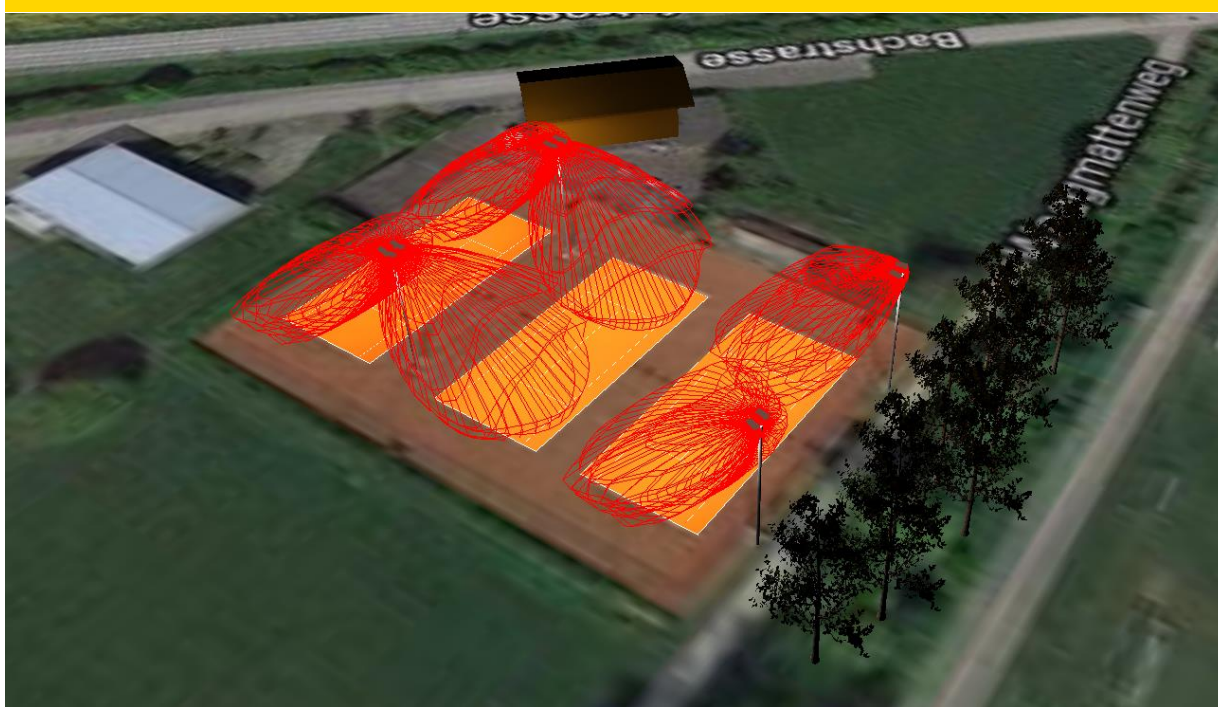

Referenzbericht LED-Beleuchtung Tennisplätze Outdoor

Tennisclub TC Villmergen/AG

- Umrüstung von drei Outdoor-Tennisplätze auf LED
- mittels 12 Stück LED Hochleistungsstrahler asymmetrisch à 650W / 102'700lm / 4'000 Kelvin
- Beleuchtungsstärke über 500 Lux
- sehr hohe Gleichmässigkeit -0.8
- minimaler Blendungsfaktor, insbesondere für Service aus Grundlinie
- Abstrahlung nach oben (ULR-Wert) = 0; zum Schutz der Umwelt und nachtaktiven Lebewesen
- inkl. Steuerung zur Umschaltung verschiedener Beleuchtungsstärken
- inkl. Übertragung Steuerungssignal (DALI) zur Dimmung über Stromleitung, wodurch keine neuen Kabel verlegt werden mussten
- Konstruktion und Lieferung neuer Mastausleger
- Lichtberechnung RELUX, Kontrollmessung ist erfolgreich erfolgt
- inkl. Antragsbearbeitung zum Erhalt von Förderbeiträgen, Auszahlung ist erfolgt

Anwendung LED-Modularstrahler Tennisplätze Outdoor

swisstennis 
Partner Tennis Courts

proXplus
LED Beleuchtungen

Ihr Tennis Beleuchtungs-Partner für:

- ✓ Faire und kompetente Beratung vor Ort
- ✓ Ausmessung des Geländes, der Masten und von Hallen
- ✓ Normgerechte Lichtberechnung mit 3D-Simulation
- ✓ Beantragung von Fördermitteln
- ✓ Leasing statt Kauf
- ✓ Unterstützung während der Installation
- ✓ After-sales Service

Unsere Lichtberechnung mit 3D-Simulation garantiert die Normenkonformität, eine hohe Gleichmässigkeit bei minimaler Blendung und erbringt den Nachweis der Erfüllung aller Emissionsauflagen.

Vielen Dank unseren Kunden für die Erteilung von diesem Auftrag!