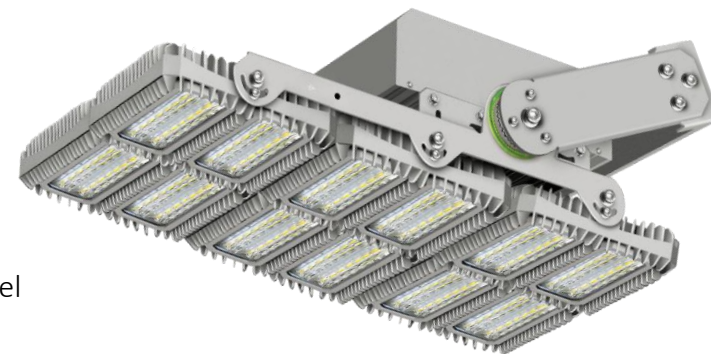

Referenzbericht LED-Beleuchtung Tennisplätze Outdoor

Tennisclub TC Villmergen/AG

- Umrüstung von drei Outdoor-Tennisplätze auf LED
- mittels 12 Stück LED Hochleistungsstrahler asymmetrisch à 650W / 102'700lm / 4'000 Kelvin
- Beleuchtungsstärke über 500 Lux
- sehr hohe Gleichmässigkeit -0.8
- minimaler Blendungsfaktor, insbesondere für Service aus Grundlinie
- Abstrahlung nach oben (ULR-Wert) = 0; zum Schutz der Umwelt und nachtaktiven Lebewesen
- inkl. Steuerung zur Umschaltung verschiedener Beleuchtungsstärken
- inkl. Übertragung Steuerungssignal (DALI) zur Dimmung über Stromleitung, wodurch keine neuen Kabel verlegt werden mussten
- Konstruktion und Lieferung neuer Mastausleger
- Lichtberechnung RELUX, Kontrollmessung ist erfolgreich erfolgt
- inkl. Antragsbearbeitung zum Erhalt von Förderbeiträgen, Auszahlung ist erfolgt

Anwendung LED-Modularstrahler Tennisplätze Outdoor

swisstennis 
Partner Tennis Courts

proXplus
LED Beleuchtungen

Ihr Tennis Beleuchtungs-Partner für:

- ✓ Faire und kompetente Beratung vor Ort
- ✓ Ausmessung des Geländes, der Masten und von Hallen
- ✓ Normgerechte Lichtberechnung mit 3D-Simulation
- ✓ Beantragung von Fördermitteln
- ✓ Leasing statt Kauf
- ✓ Unterstützung während der Installation
- ✓ After-sales Service

Unsere Lichtberechnung mit 3D-Simulation garantiert die Normenkonformität, eine hohe Gleichmässigkeit bei minimaler Blendung und erbringt den Nachweis der Erfüllung aller Emissionsauflagen.

Vielen Dank unseren Kunden für die Erteilung von diesem Auftrag!