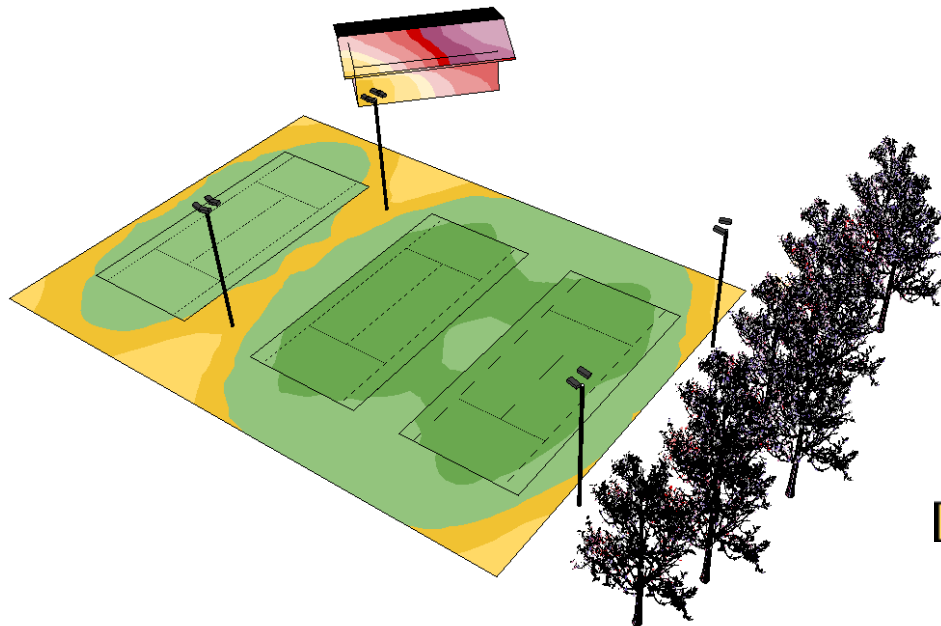

Referenzbericht LED-Beleuchtung Tennisplätze Outdoor

Tennisclub TC Villmergen/AG

- Umrüstung von drei Outdoor-Tennisplätze auf LED
- mittels 12 Stück LED Hochleistungsstrahler asymmetrisch à 650W / 102'700lm / 4'000 Kelvin
- Beleuchtungsstärke über 500 Lux
- sehr hohe Gleichmässigkeit -0.8
- minimaler Blendungsfaktor, insbesondere für Service aus Grundlinie
- Abstrahlung nach oben (ULR-Wert) = 0; zum Schutz der Umwelt und nachtaktiven Lebewesen
- inkl. Steuerung zur Umschaltung verschiedener Beleuchtungsstärken
- inkl. Übertragung Steuerungssignal (DALI) zur Dimmung über Stromleitung, wodurch keine neuen Kabel verlegt werden mussten
- Konstruktion und Lieferung neuer Mastausleger
- Lichtberechnung RELUX, Kontrollmessung ist erfolgreich erfolgt
- inkl. Antragsbearbeitung zum Erhalt von Förderbeiträgen, Auszahlung ist erfolgt

Anwendung LED-Modularstrahler Tennisplätze Outdoor

swisstennis 
Partner Tennis Courts

proXplus
LED Beleuchtungen

Ihr Tennis Beleuchtungs-Partner für:

- ✓ Faire und kompetente Beratung vor Ort
- ✓ Ausmessung des Geländes, der Masten und von Hallen
- ✓ Normgerechte Lichtberechnung mit 3D-Simulation
- ✓ Beantragung von Fördermitteln
- ✓ Leasing statt Kauf
- ✓ Unterstützung während der Installation
- ✓ After-sales Service

Unsere Lichtberechnung mit 3D-Simulation garantiert die Normenkonformität, eine hohe Gleichmässigkeit bei minimaler Blendung und erbringt den Nachweis der Erfüllung aller Emissionsauflagen.

Vielen Dank unseren Kunden für die Erteilung von diesem Auftrag!