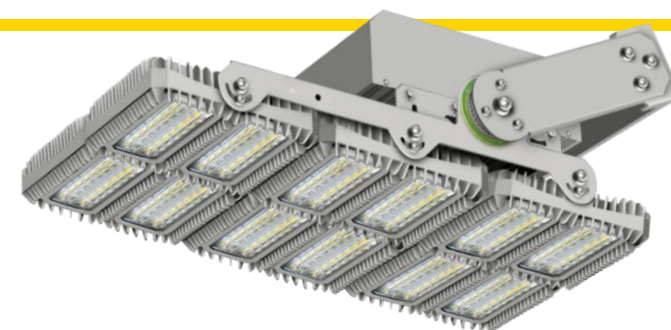

Referenzbericht LED-Beleuchtung Fussballfeld FC Spiez, Sportanlage ABC-Zentrum / BE

- Planung und Ausführung der neuen Beleuchtungsanlage, inkl. neuer Masten stellen mit Helikopter
- Anforderung Amateur Liga Hauptplatz gem. SFV/ SLG 302:10-2020
- Einsatz von Hochleistungs LED-Modularstrahler
- Inkl. Lieferung und setzen von 4 neuen Masten à 18m Höhe
- inkl. kabelgebundene Steuerung zur Dimmung (Umschaltung Trainings-/Spielbetrieb)
- inkl. mechanischer Montage
- Flickerfreiheit, geeignet für Video-Aufnahmen
- minimaler Blendungsfaktor, insbesondere für Torwart
- Maximale Verhinderung von Streulicht, Abstrahlung nach oben = 0; zum Schutz der Umwelt und nachtaktiven Lebewesen
- Erfüllung der Emissionsauflagen gem. SN EN12193/Umweltzone E3

Anwendung LED-Modularstrahler Fussballplätze

Die Montage der Strahler erfolgte am Boden. Danach wurden die vormontierten Masten per Helikopter auf die Fundamente gesetzt. Anschliessend erfolgte die Feinjustierung der Strahler und die Protokollmessung.