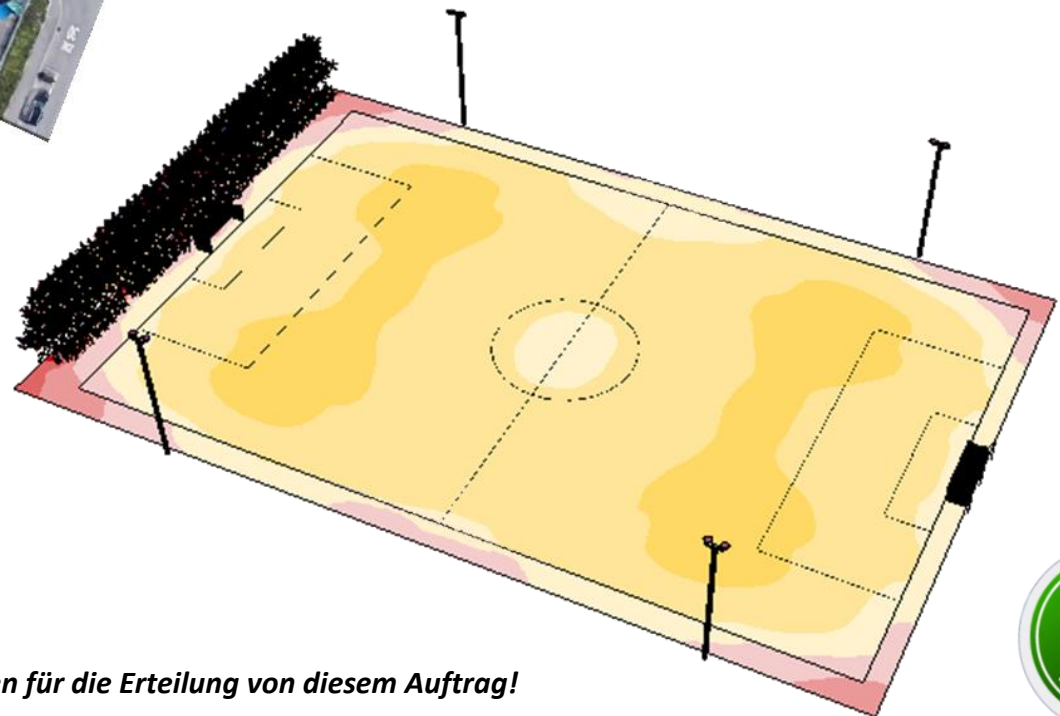

# Referenzbericht LED-Beleuchtung Fussballfeld FC Kaiseraugst / AG

- Amateur Liga Hauptplatz Ersatz der Beleuchtung
- Anlage mit 4 Masten à 18m
- Einsatz von 8 Hochleistungs LED-Modularstrahler à 1'300W
- inkl. vorgängige statische Überprüfung der Masten und Fundamente, Simulation mit neuen Strahlern
- inkl. Konstruktion und Herstellung der neuen Tragwerke, passend auf bestehende Masten
- inkl. kabelgebunden Steuerung zur Dimmung (ohne neue Kabel zu verlegen)
- inkl. mechanischer Montage
- Erfüllung Normenkonformität SFV/ SLG 302:10-2020 für 2. Liga
- Flickerfreiheit, geeignet für Video-Aufnahmen
- minimaler Blendungsfaktor, insbesondere für Torwart
- Abstrahlung nach oben = 0; zum Schutz der Umwelt und nachtaktiven Lebewesen
- Erfüllung der Emissionsauflagen gem. SN EN12193/Umweltzone E3

# Anwendung LED-Modularstrahler Fussballplätze

Unsere Lichtberechnung mit 3D-Simulation garantiert die Normenkonformität, eine hohe Gleichmässigkeit bei minimaler Blendung und erbringt den Nachweis der Erfüllung aller Auflagen.