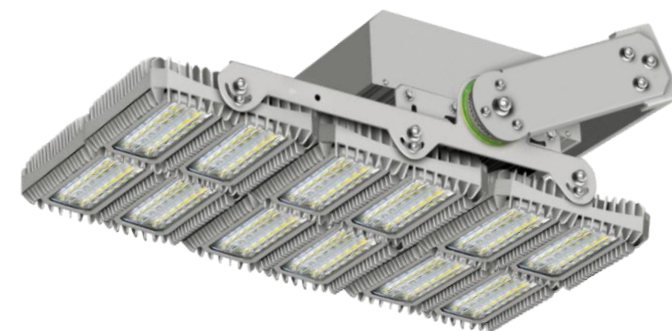

# Referenzbericht LED-Beleuchtung Fussballfeld FC Kaiseraugst / AG

- Amateur Liga Hauptplatz Ersatz der Beleuchtung
- Anlage mit 4 Masten à 18m
- Einsatz von 8 Hochleistungs LED-Modularstrahler à 1'300W
- inkl. vorgängige statische Überprüfung der Masten und Fundamente, Simulation mit neuen Strahlern
- inkl. Konstruktion und Herstellung der neuen Tragwerke, passend auf bestehende Masten
- inkl. kabelgebunden Steuerung zur Dimmung (ohne neue Kabel zu verlegen)
- inkl. mechanischer Montage
- Erfüllung Normenkonformität SFV/ SLG 302:10-2020 für 2. Liga
- Flickerfreiheit, geeignet für Video-Aufnahmen
- minimaler Blendungsfaktor, insbesondere für Torwart
- Abstrahlung nach oben = 0; zum Schutz der Umwelt und nachtaktiven Lebewesen
- Erfüllung der Emissionsauflagen gem. SN EN12193/Umweltzone E3

# Anwendung LED-Modularstrahler Fussballplätze

Unsere Lichtberechnung mit 3D-Simulation garantiert die Normenkonformität, eine hohe Gleichmässigkeit bei minimaler Blendung und erbringt den Nachweis der Erfüllung aller Auflagen.