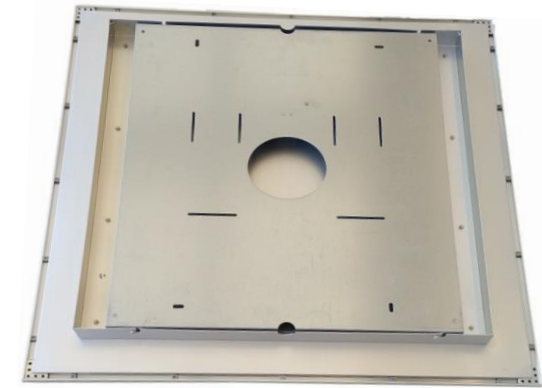

Anwendung LED-Flächenleuchten Aufbau

Flächenleuchte Rückansicht