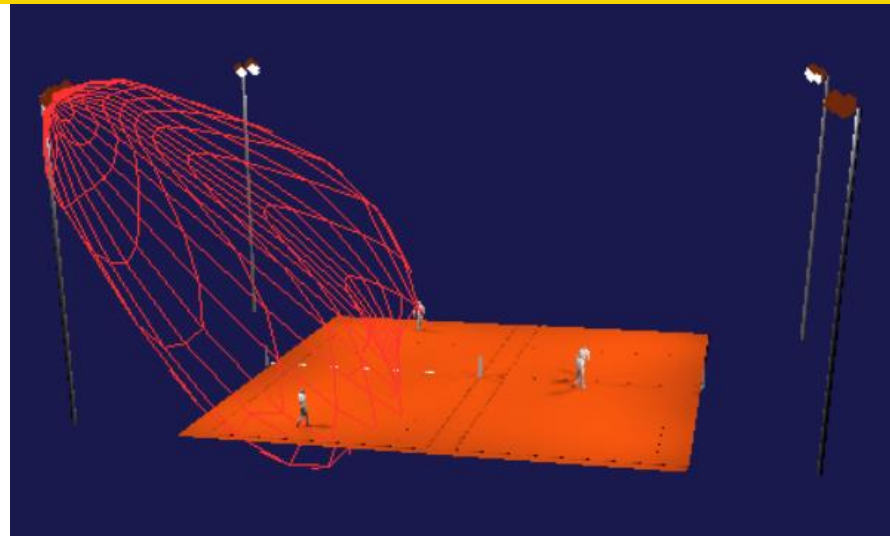

..ganz persönlich!

Ihre Ansprechpartner:

Felix Menzi

Geschäftsführung/Betreuung Key Accounts

felix.menzi@proXplus.com

062 298 28 28

René Schneider

Beratung und Verkauf Mittelland

rene.schneider@proXplus.com

079 821 51 00

Stephan Schamberger

Beratung und Verkauf Zürich/Ostschweiz

stephan.schamberger@proXplus.com

079 313 88 83

Milan Dasek

Beratung und Verkauf Suisse Romand (d/f)

milan.dasek@proXplus.com

078 700 83 96