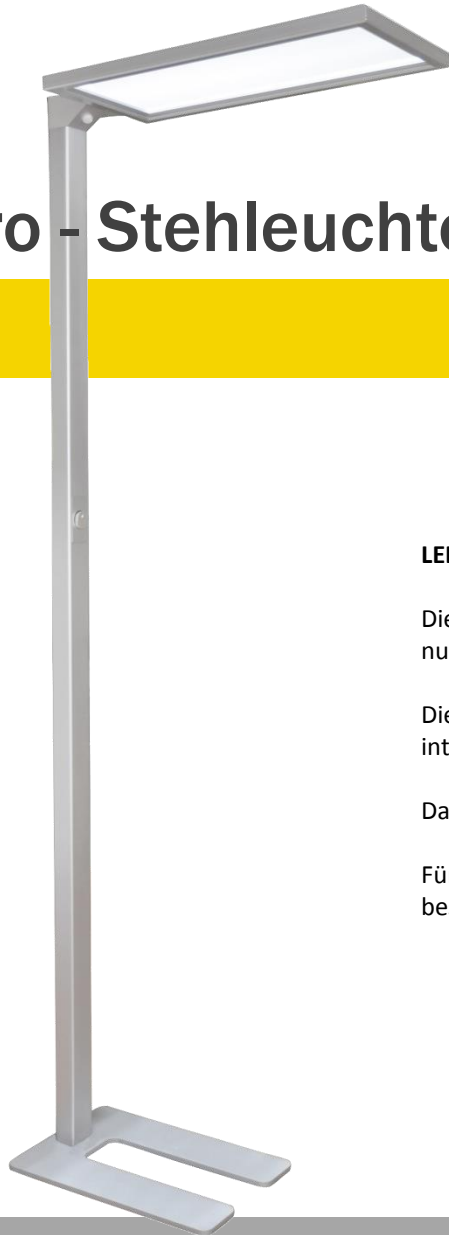

LED Büro - Stehleuchten

LED Büro-Stehleuchten von proXlight®

Dieses neue Design mit dem schmalen, **teiltransparenten Leuchtenkopf** ist nicht nur ein Blickfang, sondern auch technisch höchst innovativ.