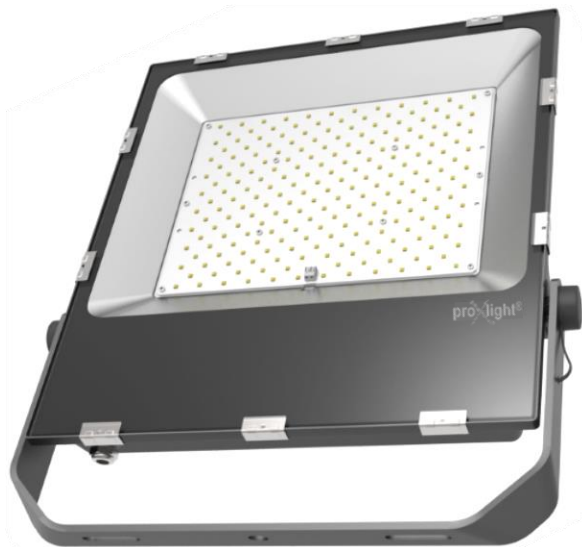

LED Flächenstrahler

LED Flächenstrahler von proXlight®

Kaum ein anderer Leuchtentyp ist so **individuell einsetzbar** wie diese LED Flächenstrahler von **proXlight®**.

Erhältlich sind diverse Farbtemperaturen, Gehäusefarben und Wattleistungen bis in den **Hochleistungsbereich!**

Selbst viele kundenspezifische Wünsche können mit geringem Aufwand realisiert werden.

Für weitere Angaben verlangen Sie bitte die technische Beschreibung oder besuchen Sie: www.proXlight.ch