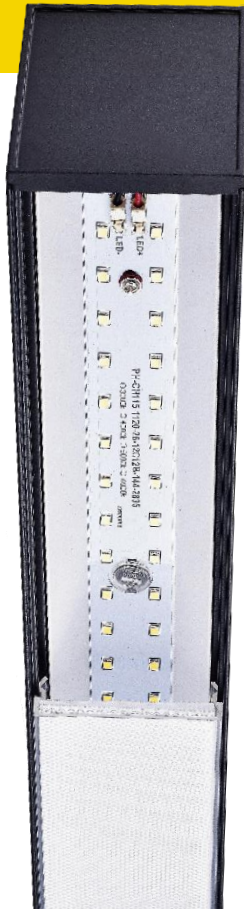

LED Decken- und Profilleuchten

LED Wand- und Deckenleuchten von proXlight®

Das schlichte aber universelle **Design** dieser Leuchtenreihe wirkt zeitlos. Im Innern steckt dennoch hocheffiziente LED-Technik. Die **umschaltbare Lichtfarbe** ist Garant für jede Applikation.

Diese Leuchten kommen ideal zum Einsatz in Korridoren, öffentlichen Räumen, ja sogar in Wohnräumen.

In Versionen mit **erhöhter Schutzart** und Ballwurfsicherheit sind dem Einsatz kaum Grenzen gesetzt.

Die einfache Montage begrüßen die Installateure und die optionale Ausführung als **Sicherheitsleuchten** runden die Einsatzgebiete ab.

Für weitere Angaben verlangen Sie bitte die technische Beschreibung oder besuchen Sie: www.proXlight.ch