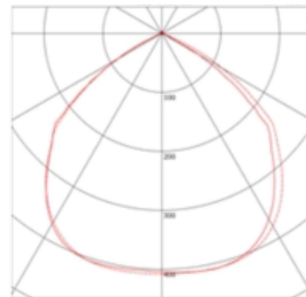

TO-FS-100-XW-90 LED Flächenstrahler Seilleuchte

proXlight® Produkte-Datenblatt

LED Flächenstrahler / Seilleuchte

100W, warmweiss, IP65, 90°

Druckguss-Aluminiumgehäuse, Frontscheibe ESG

Montageart:: Anbau / optional Seiladapter

Leistung: 100W

Spannung: 230VAC

Lichtstrom: -11'000lm

Farbtemperatur: wahlweise 3'000K / 4'500K / 6'000K

Abstrahlwinkel: 90° (Variante 8°/15°/35°/60°/90°/asymmetrisch)

Lebensdauer LED: >50'000h

Dimmbar: optional DALI

Dimension: 365 x 330 x 60mm (ohne Bügel)

Gehäusefarbe: Eisenglimmer DB701

Schutzart: IP65

Betriebstemperatur: -20°C bis +40°C inkl. Temperaturüberwachung

Gewicht netto: 5.8kg

Artikelbezeichnung: TO-FS-100-XW-90

Zubehör (exklusiv):

- Kabelverbinder IP65: RS-ZU-SM
- Seiladapter
- Sicherheitsseil mit Leuchtenbefestigung und Karabinerhaken zur Befestigung am Tragseil
- Vorgezogene Recyclinggebühr

Diese Symbolbilder können Abweichungen enthalten, technische Änderungen und Irrtümer bleiben vorbehalten