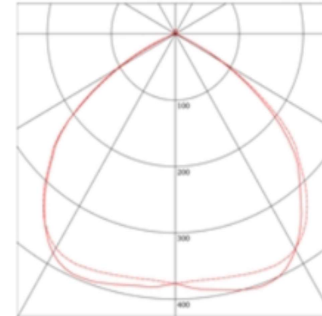

RS-FS-100-WW-Out LED Flächenstrahler Seilleuchte

proXlight® Produkte-Datenblatt

LED Flächenstrahler / Seilleuchte

100W, kaltweiss, IP65, 120°

Druckguss-Aluminiumgehäuse, Frontscheibe ESG

Montageart:: Anbau / optional Seiladapter

Leistung: 100W

Spannung: 230VAC

Lichtstrom: -15'000lm

Farbtemperatur: wahlweise 3'000K / 4'500K / 6'000K

Abstrahlwinkel: 120° (Variante 8°/15°/35°/60°/90°/asymmetrisch)

Lebensdauer LED: >50'000h

Dimmbar: optional DALI

Dimension: 360 x 325 x 62mm (ohne Bügel)

Gehäusefarbe: Eisenglimmer DB701

Schutzart: IP65

Betriebstemperatur: -20°C bis +40°C inkl. Temperaturüberwachung

Gewicht netto: 5.46kg

Artikelbezeichnung: RS-FS-100-XW-Out

Zubehör (exklusiv):

- Kabelverbinder IP65: RS-ZU-SM
- Seiladapter
- Sicherheitsseil mit Leuchtenbefestigung und Karabinerhaken zur Befestigung am Tragseil
- Vorgezogene Recyclinggebühr

Diese Symbolbilder können Abweichungen enthalten, technische Änderungen bleiben vorbehalten.