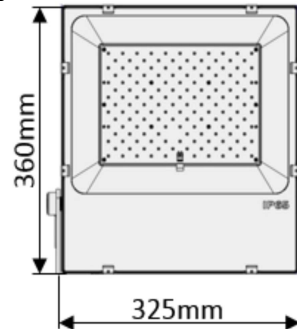

RS-FS-100-WW-Out LED Flächenstrahler Seilleuchte

proXlight® Produkte-Datenblatt

LED Flächenstrahler / Seilleuchte

100W, kaltweiss, IP65, 120°

Druckguss-Aluminiumgehäuse, Frontscheibe ESG

Montageart:: Anbau / optional Seiladapter

Leistung: 100W

Spannung: 230VAC

Lichtstrom: -15'000lm

Farbtemperatur: wahlweise 3'000K / 4'500K / 6'000K

Abstrahlwinkel: 120° (Variante 8°/15°/35°/60°/90°/asymmetrisch)

Lebensdauer LED: >50'000h

Dimmbar: optional DALI

Dimension: 360 x 325 x 62mm (ohne Bügel)

Gehäusefarbe: Eisenglimmer DB701

Schutzart: IP65

Betriebstemperatur: -20°C bis +40°C inkl. Temperaturüberwachung

Gewicht netto: 5.46kg

Artikelbezeichnung: RS-FS-100-XW-Out

Zubehör (exklusiv):

- Kabelverbinder IP65: RS-ZU-SM
- Seiladapter
- Sicherheitsseil mit Leuchtenbefestigung und Karabinerhaken zur Befestigung am Tragseil
- Vorgezogene Recyclinggebühr

Diese Symbolbilder können Abweichungen enthalten, technische Änderungen bleiben vorbehalten.