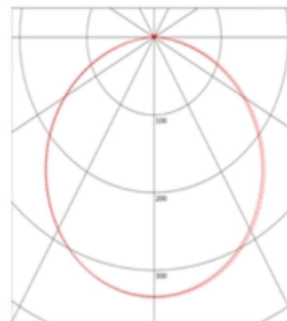

EM-LM-12-90-NW-KVG T8 LED-Leuchtmittel 90cm nw

proXlight® Produkte-Datenblatt

T8 LED-Leuchtmittel "Retrofit" KVG

90cm, 12 Watt, neutralweiss, opal

Montageart: Ersatz Leuchtmittel

Geeignete Vorschaltgeräte: KVG/VVG

Leistung: 12W

Spannung: 230VAC

Lichtstrom: 1'570lm

Farbtemperatur: neutralweiss

Farbwiedergabe: >80

Abstrahlwinkel: 160°

Dimmbar: Nein

Dimension: 900mm

Material: Kunststoff

Gehäusefarbe: weiss

Schutzart: IP20

Inkl. LED-Starter

Artikelbezeichnung: EM-LM-12-90-NW-KVG

Zubehör (exklusiv):

- Vorgezogene Recyclinggebühr

Diese Symbolbilder können Abweichungen enthalten, technische Änderungen und Irrtümer bleiben vorbehalten