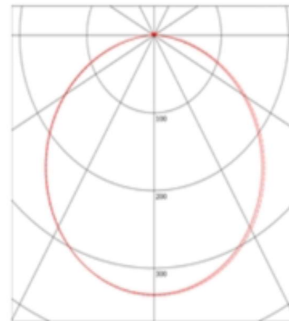

EM-LM-08-60-KW-KVG T8 LED-Leuchtmittel 60cm kw

proXlight® Produkte-Datenblatt

T8 LED-Leuchtmittel "Retrofit" KVG

60cm, 8 Watt, kaltweiss, opal

Montageart: Ersatz Leuchtmittel

Geeignete Vorschaltgeräte: KVG/VVG

Leistung: 8W

Spannung: 230VAC

Lichtstrom: 800lm

Farbtemperatur: kaltweiss

Farbwiedergabe: >80

Abstrahlwinkel: 160°

Dimmbar: Nein

Dimension: 600mm

Material: Kunststoff

Gehäusefarbe: weiss

Schutzart: IP20

Inkl. LED-Starter

Artikelbezeichnung: EM-LM-08-60-KW-KVG

Zubehör (exklusiv):

- Vorgezogene Recyclinggebühr

Diese Symbolbilder können Abweichungen enthalten, technische Änderungen und Irrtümer bleiben vorbehalten