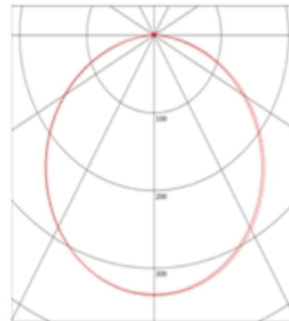

EM-LM-08-60-NW-KVG T8 LED-Leuchtmittel 60cm nw

proXlight® Produkte-Datenblatt

T8 LED-Leuchtmittel "Retrofit" KVG

60cm, 8 Watt, neutralweiss, opal

Montageart: Ersatz Leuchtmittel

Geeignete Vorschaltgeräte: KVG/VVG

Leistung: 8W

Spannung: 230VAC

Lichtstrom: 800lm

Farbtemperatur: neutralweiss

Farbwiedergabe: >80

Abstrahlwinkel: 160°

Dimmbar: Nein

Dimension: 600mm

Material: Kunststoff

Gehäusefarbe: weiss

Schutzart: IP20

Inkl. LED-Starter

Artikelbezeichnung: EM-LM-08-60-NW-KVG

Zubehör (exklusiv):

- Vorgezogene Recyclinggebühr

Diese Symbolbilder können Abweichungen enthalten, technische Änderungen und Irrtümer bleiben vorbehalten