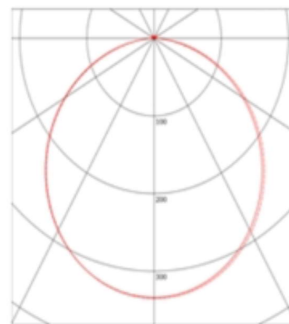

EM-LM-24-150-NW-EVG T8 LED-Leuchtmittel 150cm nw

proXlight® Produkte-Datenblatt

T8 LED-Leuchtmittel "Retrofit" EVG

150cm, 24 Watt, neutralweiss, opal

Montageart: Ersatz Leuchtmittel

Geeignete Vorschaltgeräte: EVG¹⁾

Technologie: LED

Leistung: 24W

Spannung: 230VAC

Lichtausbeute: >150lm/W

Lichtstrom: 3'700lm

Farbtemperatur: neutralweiss

Farbwiedergabe: >80

Abstrahlwinkel: 160°

Dimmbar: Nein

Dimension: 1'500mm

Material: Kunststoff

Gehäusefarbe: weiss

Schutzart: IP20

Artikelbezeichnung: EM-LM-24-150-NW-EVG

¹⁾ Kompatibel mit >80% aller marktüblichen EVG (nicht KVG/VVG). Testen Sie vorab bitte die Funktion, wir stellen Ihnen gerne kostenlose Muster zur Verfügung.

Zubehör (exklusiv):

- Vorgezogene Recyclinggebühr

Diese Symbolbilder können Abweichungen enthalten, technische Änderungen und Irrtümer bleiben vorbehalten