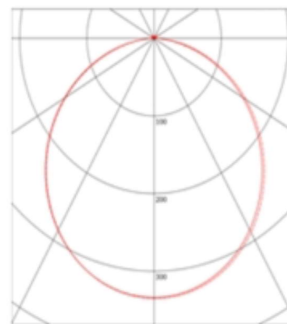

EM-LM-24-150-KW-EVG T8 LED-Leuchtmittel 150cm kw

proXlight® Produkte-Datenblatt

T8 LED-Leuchtmittel "Retrofit" EVG

150cm, 24 Watt, kaltweiss, opal

Montageart: Ersatz Leuchtmittel

Geeignete Vorschaltgeräte: EVG¹⁾

Technologie: LED

Leistung: 24W

Spannung: 230VAC

Lichtausbeute: >150lm/W

Lichtstrom: 3'700lm

Farbtemperatur: kaltweiss

Farbwiedergabe: >80

Abstrahlwinkel: 160°

Dimmbar: Nein

Dimension: 1'500mm

Material: Kunststoff

Gehäusefarbe: weiss

Schutzart: IP20

Artikelbezeichnung: EM-LM-24-150-KW-EVG

¹⁾ Kompatibel mit >80% aller marktüblichen EVG (nicht KVG/VVG). Testen Sie vorab bitte die Funktion, wir stellen Ihnen gerne kostenlose Muster zur Verfügung.

Zubehör (exklusiv):

- Vorgezogene Recyclinggebühr

Diese Symbolbilder können Abweichungen enthalten, technische Änderungen und Irrtümer bleiben vorbehalten