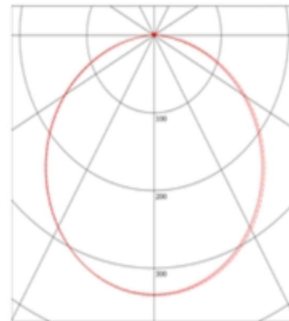

EM-LM-15-120-NW-KVG T8 LED-Leuchtmittel 120cm nw

proXlight® Produkte-Datenblatt

**T8 LED-Leuchtmittel "Retrofit" KVG
120cm, 15 Watt, neutralweiss, opal**

Montageart: Ersatz Leuchtmittel

Geeignete Vorschaltgeräte: KVG/VVG

Leistung: 15W

Spannung: 230VAC

Lichtausbeute: >150lm/W

Lichtstrom: 2'500lm

Farbtemperatur: neutralweiss

Farbwiedergabe: >80

Abstrahlwinkel: 160°

Dimmbar: Nein

Dimension: 1'200mm

Material: Kunststoff

Gehäusefarbe: weiss

Schutzart: IP20

Inkl. LED-Starter

Artikelbezeichnung: EM-LM-15-120-NW-KVG

Zubehör (exklusiv):

- Vorgezogene Recyclinggebühr

Diese Symbolbilder können Abweichungen enthalten, technische Änderungen und Irrtümer bleiben vorbehalten