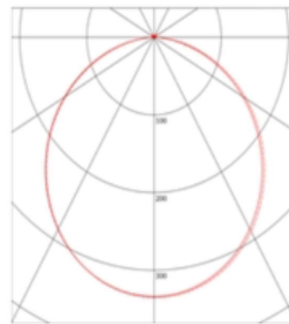

EM-LM-20-150-NW-EVG T8 LED-Leuchtmittel 150cm nw

proXlight® Produkte-Datenblatt

T8 LED-Leuchtmittel "Retrofit" EVG

150cm, 20 Watt, neutralweiss, opal

Montageart: Ersatz Leuchtmittel

Geeignete Vorschaltgeräte: EVG¹⁾

Technologie: LED

Leistung: 20W

Spannung: 230VAC

Lichtausbeute: >150lm/W

Lichtstrom: 3'100lm

Farbtemperatur: kaltweiss

Farbwiedergabe: >80

Abstrahlwinkel: 160°

Dimmbar: Nein

Dimension: 1'500mm

Material: Kunststoff

Gehäusefarbe: weiss

Schutzart: IP20

Artikelbezeichnung: EM-LM-20-150-NW-EVG

¹⁾ Kompatibel mit >80% aller marktüblichen EVG (nicht KVG/VVG). Testen Sie vorab bitte die Funktion, wir stellen Ihnen gerne kostenlose Muster zur Verfügung.

Zubehör (exklusiv):

- Vorgezogene Recyclinggebühr

Diese Symbolbilder können Abweichungen enthalten, technische Änderungen und Irrtümer bleiben vorbehalten