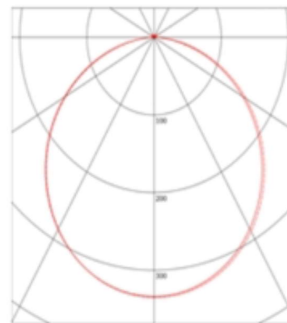

EM-LM-16-120-KW-KVG T8 LED-Leuchtmittel 120cm kw

proXlight® Produkte-Datenblatt

T8 LED-Leuchtmittel "Retrofit" KVG

120cm, 16 Watt, kaltweiss, opal

Montageart: Ersatz Leuchtmittel

Geeignete Vorschaltgeräte: KVG/VVG

Leistung: 16W

Spannung: 230VAC

Lichtausbeute: >150lm/W

Lichtstrom: 2'500lm

Farbtemperatur: kaltweiss

Farbwiedergabe: >80

Abstrahlwinkel: 160°

Dimmbar: Nein

Dimension: 1'200mm

Material: Kunststoff

Gehäusefarbe: weiss

Schutzart: IP20

Inkl. LED-Starter

Artikelbezeichnung: EM-LM-16-120-KW-KVG

Zubehör (exklusiv):

- Vorgezogene Recyclinggebühr

Diese Symbolbilder können Abweichungen enthalten, technische Änderungen und Irrtümer bleiben vorbehalten