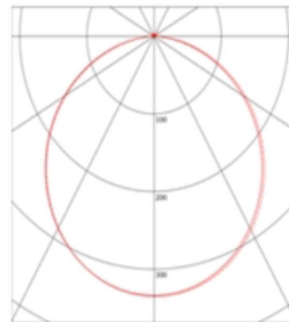

EM-LM-11-60-KW-EVG T8 LED-Leuchtmittel 60cm kw

proXlight® Produkte-Datenblatt

T8 LED-Leuchtmittel "Retrofit" EVG

60cm, 11 Watt, kaltweiss, opal

Montageart: Ersatz Leuchtmittel

Geeignete Vorschaltgeräte: KVG/VVG

Leistung: 10.5W

Spannung: 230VAC

Lichtstrom: 1'050lm

Farbtemperatur: kaltweiss

Farbwiedergabe: >80

Abstrahlwinkel: 160°

Dimmbar: Nein

Dimension: 600mm

Material: Kunststoff

Gehäusefarbe: weiss

Schutzart: IP20

Inkl. LED-Starter

Artikelbezeichnung: EM-LM-11-60-KW-EVG

Zubehör (exklusiv):

- Vorgezogene Recyclinggebühr

Diese Symbolbilder können Abweichungen enthalten, technische Änderungen und Irrtümer bleiben vorbehalten